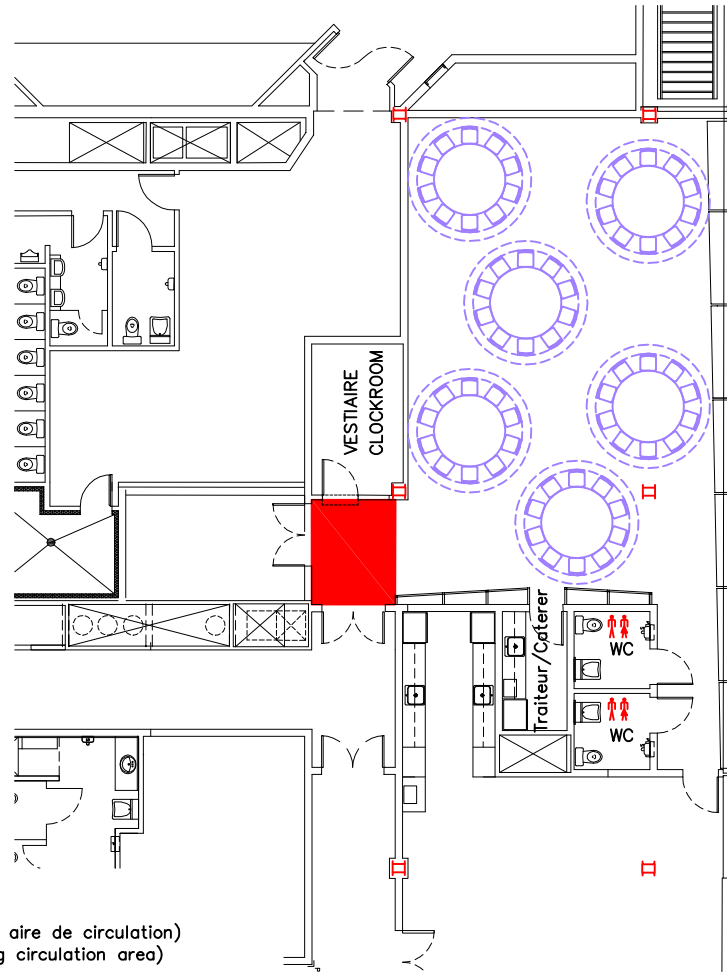

Banquet table 72", 10 personnes par table
Seated dinner table 72", 10 people per table
CAPACITÉ MAX : 60
MAXIMAL CAPACITY : 60

ÉCHELLE/SCALE 1:200

SOCIÉTÉ DU VIEUX-PORT DE MONTRÉAL

(514) 496-8942

OLD PORT OF MONTRÉAL CORPORATION INC.

Renseignements généraux / General Information

SALLE CLIMATISÉE
VUE SUR LE PORT D'ESCALE
PLAFOND À 11'-0" (3,4m)

AIR CONDITIONING
VIEW OF THE OLD PORT, PORT D'ESCALE
CEILING AT 11'-0" (3,4m)

 TOILETTES

 TOILETS

PIÈCE INSONORISÉE

SOUNDPROOF ROOM

Superficie

1087 pi ca. (101 m ca.)

Area

1087 sq. ft. (101 sq. m.)

PLAN D'ENSEMBLE / GENERAL VIEW