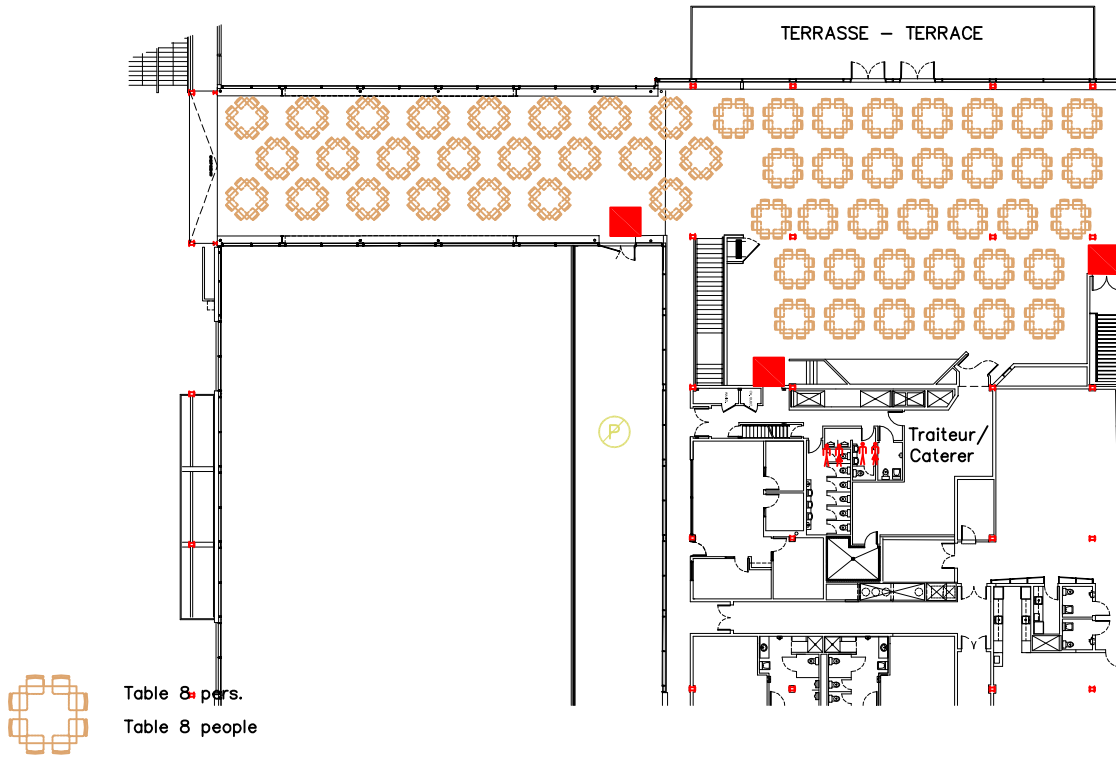

Banquet — Tables carré 6'x6', 8 personnes
Seated dinner square table 6' x 6', 8 people per table
CAPACITÉ MAXIMUM : 456
MAXIMAL CAPACITY : 456

ÉCHELLE/SCALE 1:500

SOCIÉTÉ DU VIEUX-PORT DE MONTRÉAL

(514) 496-8942

OLD PORT OF MONTRÉAL CORPORATION INC.

Renseignements généraux

SALLE CLIMATISÉE
PLAFOND PERSPECTIVE: 13'-0" (4m)
PLAFOND PASSERELLE: 12'-2" (3.7m)
TOILETTES

Superficie

PERSPECTIVE: 5040 pi ca. (468 m ca.)
PASSERELLE: 3465 pi ca. (319 m ca.)
TERRASSE: 1280 pi ca. (119 m ca.)

Capacité électrique

PERSPECTIVE:
29 CIRCUITS 15A-120V
8x15A, 2x50A, 1x100A, 1x200A 120/208V
PASSERELLE: 10 CIRCUITS 15A-120V

General Information

AIR CONDITIONING
CEILING PERSPECTIVE: 13'-0" (4m)
CEILING PASSERELLE: 12'-2" (3.7m)
TOILETS

Area

PERSPECTIVE: 5040 sq. ft. (468 sq. m.)
PASSERELLE: 3465 sq. ft. (319 sq. m.)
TERRACE: 1280 sq. ft. (119 sq. m.)

Power capacity

PERSPECTIVE:
29 CIRCUITS 15A-120V
8x15A, 2x50A, 1x100A, 1x200A 120/208V
PASSERELLE: 10 CIRCUITS 15A-120V