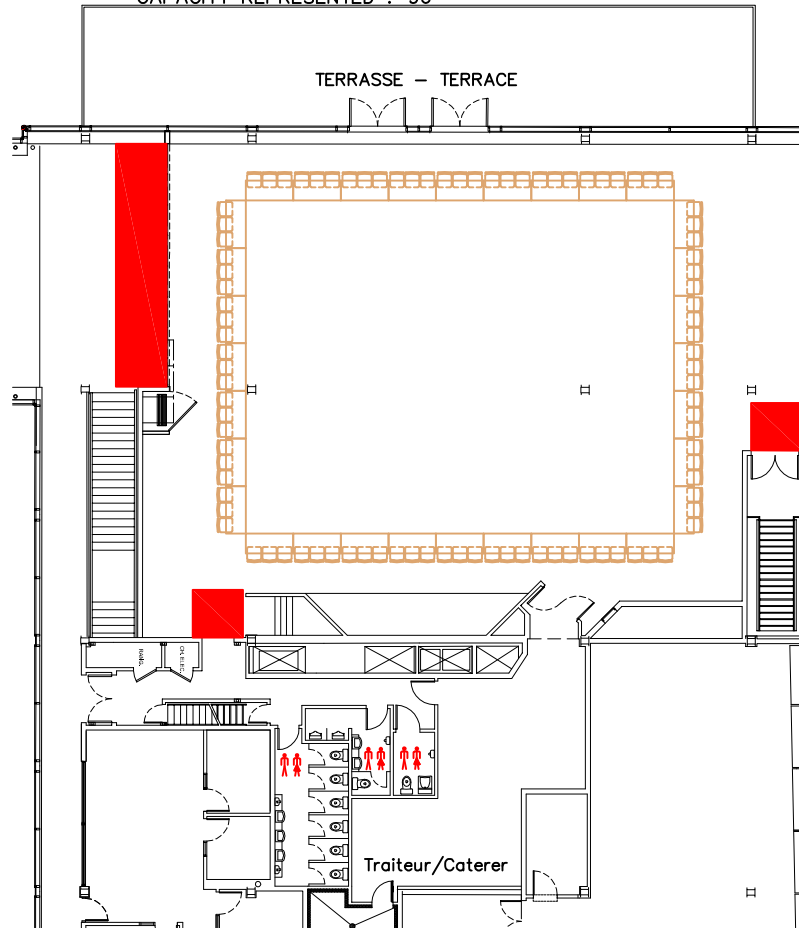

Style Carré, table 30" x 6', 3 personnes par table  
 Hollow Square Style, table 30" x 6', 3 people per desk  
 CAPACITÉ REPRÉSENTÉE : 96  
 CAPACITY REPRESENTED : 96

LA CLOISON DE VERRE  
 COULISSANTE DOIT  
 DEMEURER ENTIÈREMENT  
 OUVERTE ET LA  
 PASSERELLE NE DOIT  
 PAS ÊTRE ENCOMBRÉE  
 POUR PERMETTRE LA  
 CAPACITÉ MAXIMALE DE  
 LA SALLE.

THE GLASS SLIDING  
 WALL MUST REMAIN  
 FULLY OPEN AND THE  
 PASSERELLE SHOULD  
 NOT BE CONGESTED TO  
 ALLOW THE MAXIMUM  
 CAPACITY OF THE ROOM.

 Pupitre 3 pers.  
 Desk 3 people

 ZONE DE DÉGAGEMENT  
 OBLIGATOIRE 6'-0" x 6'-0"  
 À L'AVANT DES PORTES  
 D'ISSUES.  
 OBLIGATORY CLEARANCE OF  
 6'-0" x 6'-0"  
 IN FRONT OF EXIT DOORS.