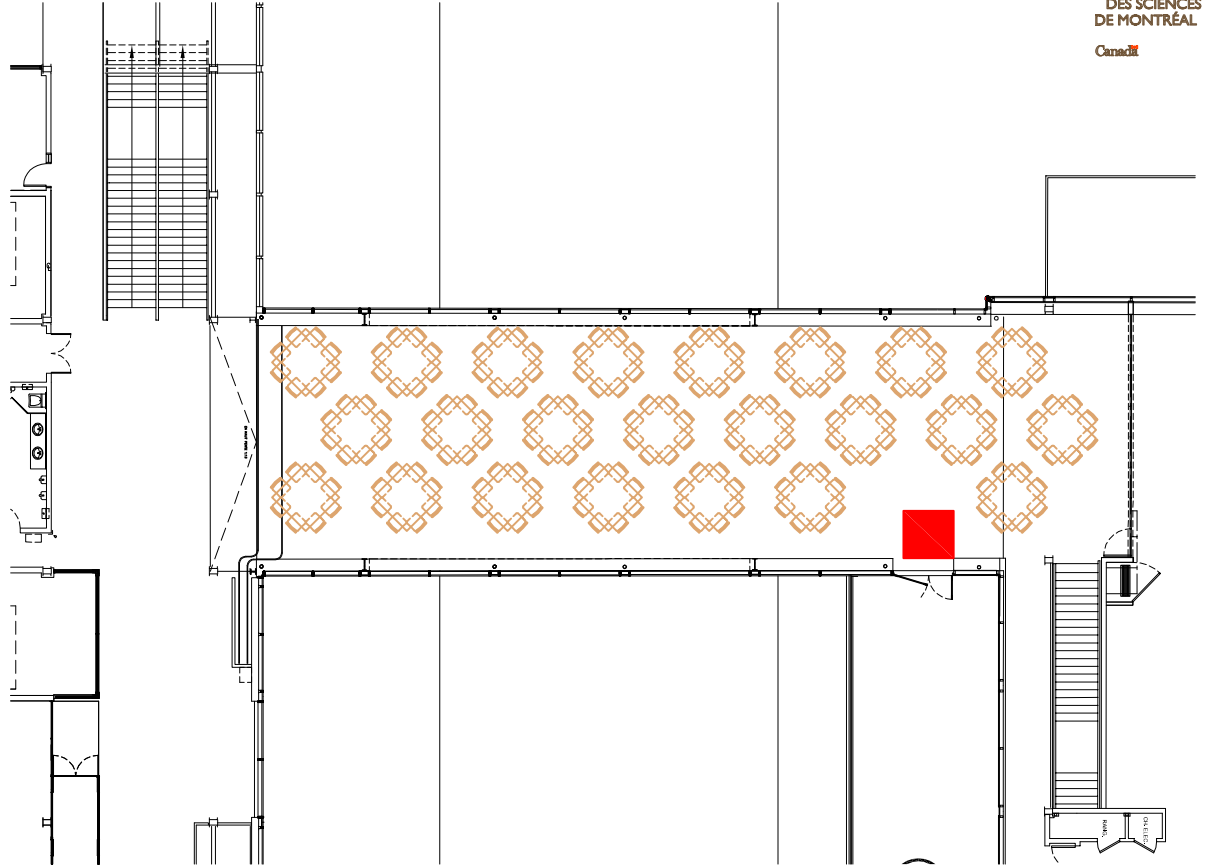

Banquet – Tables carré 6'x6', 8 personnes  
 Seated dinner square table 6' x 6', 8 people per table  
 CAPACITÉ MAXIMUM : 184  
 MAXIMAL CAPACITY : 184

Table 8 pers.  
 Table 8 people

■ ZONE DE DÉGAGEMENT OBLIGATOIRE 6'-0"  
 x 6'-0" À L'AVANT DES PORTES D'ISSUES.

ÉCHELLE/SCALE 1: 300

SOCIÉTÉ DU VIEUX-PORT DE MONTRÉAL

(514) 496-8942

OLD PORT OF MONTRÉAL CORPORATION INC.

**Renseignements généraux / General Information**

SALLE CLIMATISÉE  
 PLAFOND À 12'-2" (3,7m)  
 TOILETTES

AIR CONDITIONING  
 CEILING AT 12'2" (3,7m)  
 TOILETS

**Superficie**

3465 pi ca. (319 m ca.)

**Area**

3465 sq. ft. (319 sq. m.)

**PLAN D'ENSEMBLE / GENERAL VIEW**