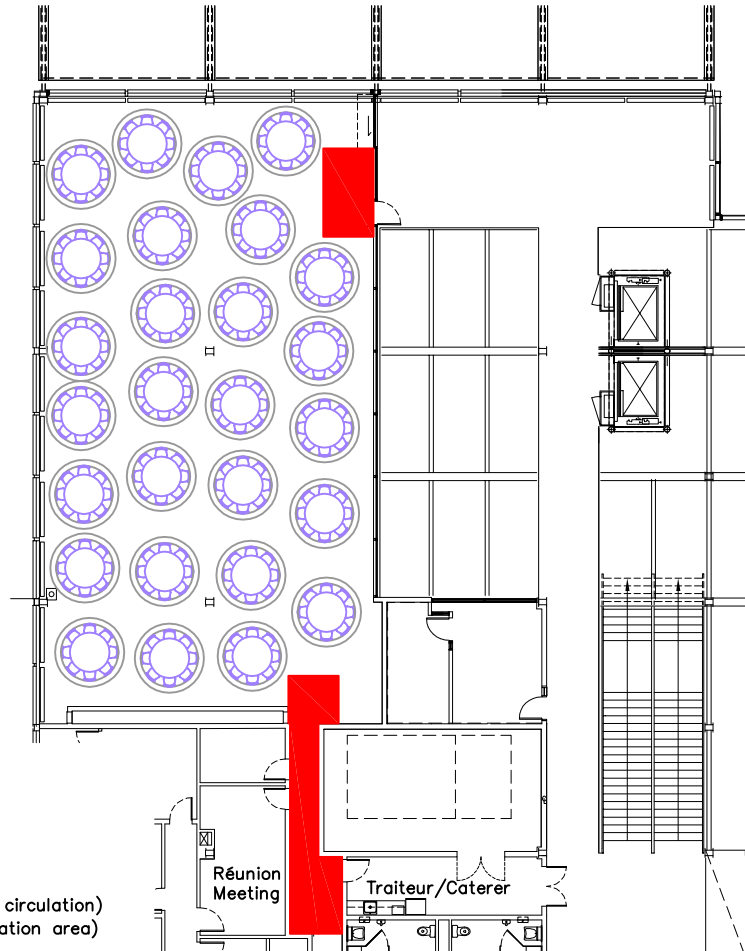

Banquet table 60", 8 personnes par table
Seated dinner table 60", 8 people per table

CAPACITÉ MAXIMUM : 216
MAXIMAL CAPACITY : 216

Table 8 pers. (incluant aire de circulation)
Table 8 people (including circulation area)

**ZONE DE DÉGAGEMENT
OBLIGATOIRE 6'-0" x 6'-0"
À L'AVANT DES PORTES
D'ISSUES.
OBLIGATORY CLEARANCE OF
6'-0" x 6'-0"
IN FRONT OF EXIT DOORS.**

ÉCHELLE/SCALE 1: 300

SOCIÉTÉ DU VIEUX-PORT DE MONTRÉAL

(514) 496-8942

OLD PORT OF MONTRÉAL CORPORATION INC.

Renseignements généraux / General Information

SALLE CLIMATISÉE

AIR CONDITIONING

VUE SUR LE VIEUX MONTRÉAL

VIEW OF THE OLD MONTRÉAL

PLAFOND À 13'-6" (4,1m)

CEILING AT 13'-6" (4,1m)

 TOILETTES

 TOILETS

FENESTRATION SUR 3 FAÇADES

WINDOWS ON THREE SIDES

PLAN D'ENSEMBLE / GENERAL VIEW